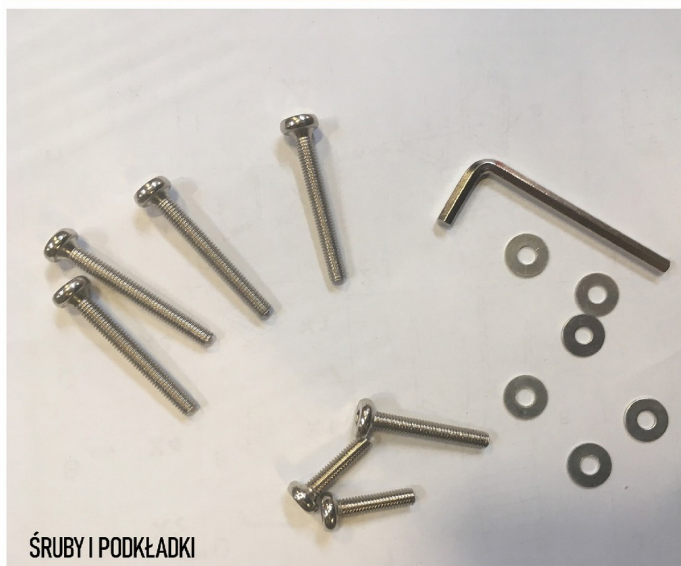

E X1

F X4

G X1

H X2

I X1

WYMIAR KARTONU: 59 X 53 X 48 CM 4 SZTUKI W KARTONIE

SPOSÓB PAKOWANIA

ZAKOŃCZENIE NÓŻKI

ŚRUBY I PODKŁADKI

PRZYKRĘCONA PODUSZKA DO SIEDZIKA

PODUSZKA OD SPODU