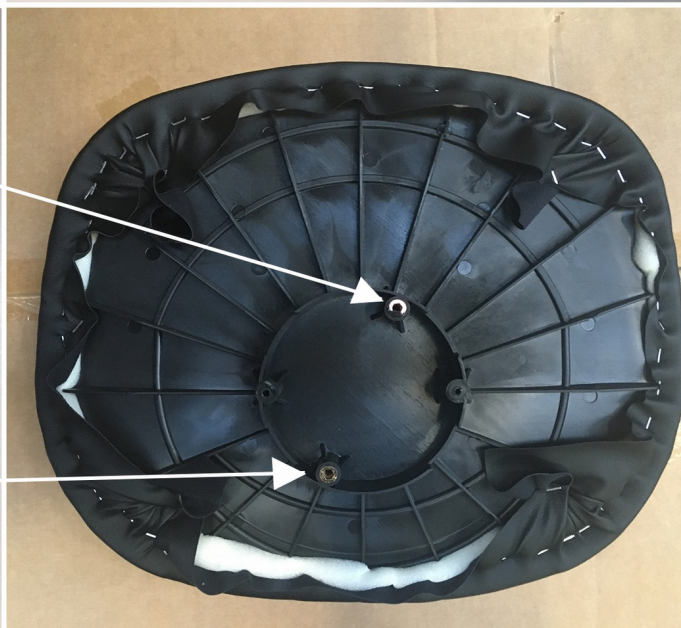

E X1

F X4

G X1

H X2

I X1

WYMIAR KARTONU: 59 X 53 X 48 CM 4 SZTUKI W KARTONIE

SPOSÓB PAKOWANIA

ZAKOŃCZENIE NÓŻKI

ŚRUBY I PODKŁADKI

PRZYKRĘCONA PODUSZKA DO SIEDZIKA

PODUSZKA OD SPODU