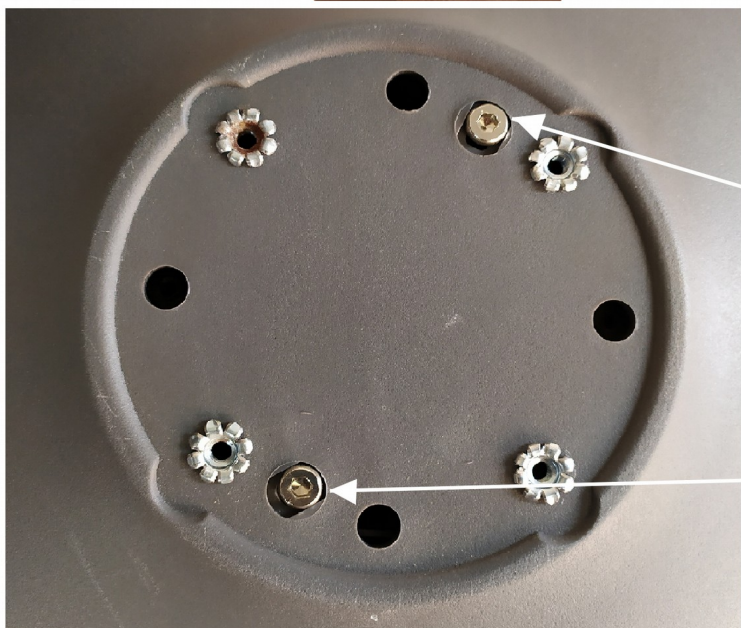

E X1

F X4

G X1

H X2

I X1

WYMIAR KARTONU: 59 X 53 X 48 CM 4 SZTUKI W KARTONIE

SPOSÓB PAKOWANIA

ZAKOŃCZENIE NÓŻKI

ŚRUBY I PODKŁADKI

PRZYKRĘCONA PODUSZKA DO SIEDZIKA

PODUSZKA OD SPODU