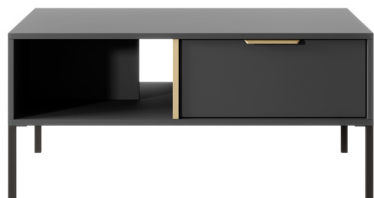

DANE OGÓLNE

Korpus: płyta wiórowa laminowana E05, 16 mm

Korpus kolor: antracyt

Front: płyta wiórowa laminowana E05, 16 mm

Front kolor: antracyt

HDF: grafit

Obrzeże: ABS, w kolorze płyty + kolor złoty

Uchwyt: krawędziowy, kolor złoty

Nogi: metalowe, czarne

Zawiasy: wpuszczane / bliźniacze

Prowadnice szuflad: kulkowe, pełen wysuw

HDF szuflad: grafit

Oświetlenie LED: brak

A - komoda wysoka 2d2s - szer. 103,3 / wys. 123,4 / gł. 39,5 cm

B - komoda 153 3d2s - szer. 153,1 / wys. 81,4 / gł. 39,5 cm

D - komoda 103 2d1s - szer. 103,3 / wys. 81,4 / gł. 39,5 cm

E - komoda 203 4d - szer. 202,9 / wys. 81,4 / gł. 39,5 cm

F - stolik rtv 203 - szer. 202,9 / wys. 53,4 / gł. 39,5 cm

INFORMACJE

Projekt przedstawiony w niniejszej ofercie jest własnością firmy Meble Laski Kaczorowski Sp.k. Niniejsza karta nie jest ofertą w rozumieniu przepisów kodeksu cywilnego. Producent zastrzega sobie prawo do wykonywania zmian konstrukcyjnych oferowanych mebli, nie zmieniając ogólnego charakteru. Podane wymiary mogą ulec nieznacznej zmianie. Wszystkie podane wymiary są wymiarami zewnętrznymi i podane są w centymetrach. Ze względu na różne ustawienia monitora kolory w ofercie mogą nieznacznie różnić się od kolorów oferowanych mebli.

G - stolik rtv 153 - szer. 153,1 / wys. 53,4 / gł. 39,5 cm

H - stolik kawowy - szer. 96,9 / wys. 44,4 / gł. 60 cm

INFORMACJE

Projekt przedstawiony w niniejszej ofercie jest własnością firmy Meble Laski Kaczorowski Sp.k. Niniejsza karta nie jest ofertą w rozumieniu przepisów kodeksu cywilnego. Producent zastrzega sobie prawo do wykonywania zmian konstrukcyjnych oferowanych mebli, nie zmieniając ogólnego charakteru. Podane wymiary mogą ulec nieznacznej zmianie. Wszystkie podane wymiary są wymiarami zewnętrznymi i podane są w centymetrach. Ze względu na różne ustawienia monitora kolory w ofercie mogą nieznacznie różnić się od kolorów oferowanych mebli.