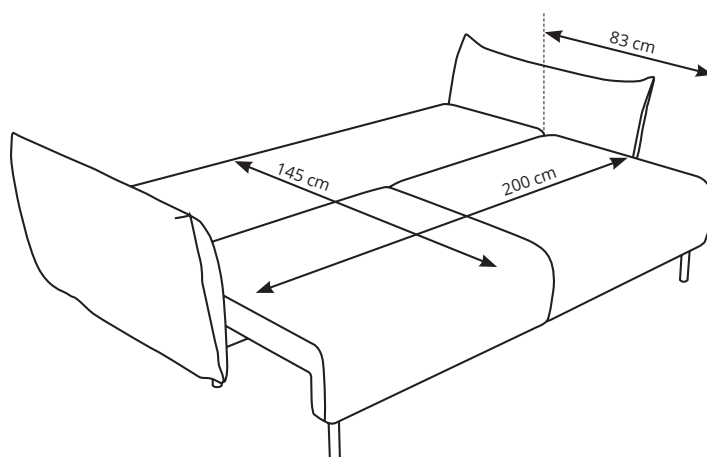

## RYСУNKI TECHNICZNE I WYMIARY \_

Pojemnik na pościel: 197,6 x 67 x 12,5 cm

## GŁÓWNE WYMIARY \_

Szer. x wys. x gł.:	240 x 90 x 108 cm
Wysokość siedziska:	44 cm
Powierzchnia spania:	145 x 200 cm

## DANE TECHNICZNE

Siedzisko - stelaż:	drewno sosnowe, płyta wiórowa
Siedzisko - pas tapicerski:	-
Siedzisko - sprężyna:	tak (falista, typ A)
Siedzisko - pianka:	pianka PUR, typ T-3042
Siedzisko - inne materiały:	owata, flizelina
Oparcie - stelaż:	drewno sosnowe, płyta wiórowa, sklejka, HDF
Oparcie - pas tapicerski:	-
Oparcie - sprężyna:	-
Oparcie - pianka:	pianka PUR, typ T-3042
Oparcie - inne materiały:	owata
Oparcie - poduchy, wypełnienie:	silikon
Podłokietnik - stelaż:	drewno sosnowe, płyta wiórowa, sklejka, HDF, karton
Podłokietnik - pas tapicerski:	tak (gumowy)
Podłokietnik - sprężyna:	-
Podłokietnik - pianka:	pianka PUR, typ T-1620
Podłokietnik - inne materiały:	owata
Podłokietnik - regulowany:	nie
Zaglówek - stelaż:	-
Zaglówek - pianka:	-
Zaglówek - inne materiały:	-
Zaglówek - regulowany:	-
Funkcja spania - stelaż:	drewno sosnowe, płyta wiórowa, HDF
Funkcja spania - sprężyna:	-
Funkcja spania - pianka:	pianka PUR, typ T-3042
Funkcja spania - inne materiały:	owata, flizelina
Pojemnik - wymiary:	197,6 x 67 x 12,5 cm