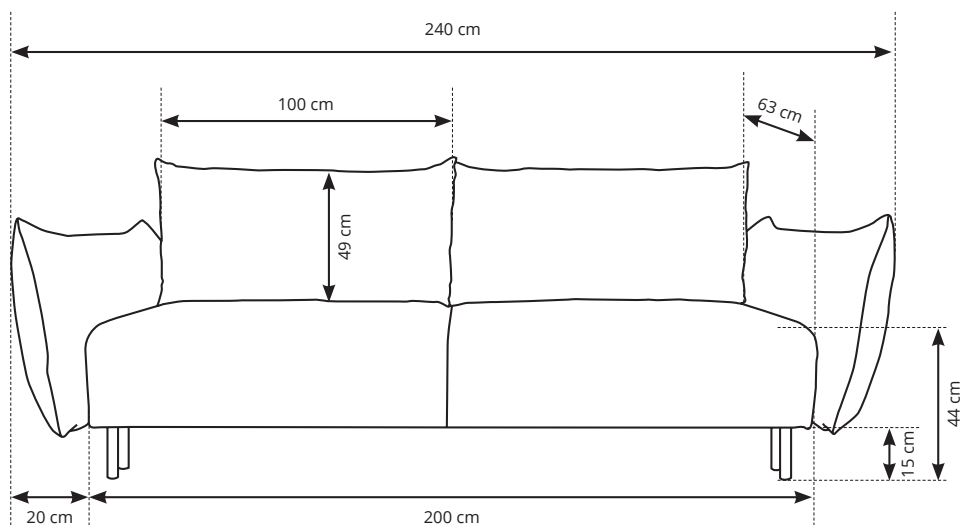

## RYСУNKI TECHNICZNE I WYMIARY \_

Pojemnik na pościel: 197,6 x 67 x 12,5 cm

## GŁÓWNE WYMIARY \_

Szer. x wys. x gł.:	240 x 90 x 108 cm
Wysokość siedziska:	44 cm
Powierzchnia spania:	145 x 200 cm

## DANE LOGISTYCZNE \_

nr paczki:	szerokość:	wysokość:	głębokość:	waga (netto / brutto):	objętość:
1/2	86 cm	32 cm	205 cm	39,3 / 41,5 kg	0,56 m <sup>3</sup>
2/2	61 cm	61 cm	205 cm	42 / 45 kg	0,76 m <sup>3</sup>
				<b>razem objętość:</b>	<b>1,32 m<sup>3</sup></b>

## DANE TECHNICZNE

Siedzisko - stelaż:	drewno sosnowe, płyta wiórowa
Siedzisko - pas tapicerski:	-
Siedzisko - sprężyna:	tak (falista, typ A)
Siedzisko - pianka:	pianka PUR, typ T-3042
Siedzisko - inne materiały:	owata, flizelina
Oparcie - stelaż:	drewno sosnowe, płyta wiórowa, sklejka, HDF
Oparcie - pas tapicerski:	-
Oparcie - sprężyna:	-
Oparcie - pianka:	pianka PUR, typ T-3042
Oparcie - inne materiały:	owata
Oparcie - poduchy, wypełnienie:	silikon
Podłokietnik - stelaż:	drewno sosnowe, płyta wiórowa, sklejka, HDF, karton
Podłokietnik - pas tapicerski:	tak (gumowy)
Podłokietnik - sprężyna:	-
Podłokietnik - pianka:	pianka PUR, typ T-1620
Podłokietnik - inne materiały:	owata
Podłokietnik - regulowany:	nie
Zaglówek - stelaż:	-
Zaglówek - pianka:	-
Zaglówek - inne materiały:	-
Zaglówek - regulowany:	-
Funkcja spania - stelaż:	drewno sosnowe, płyta wiórowa, HDF
Funkcja spania - sprężyna:	-
Funkcja spania - pianka:	pianka PUR, typ T-3042
Funkcja spania - inne materiały:	owata, flizelina
Pojemnik - wymiary:	197,6 x 67 x 12,5 cm