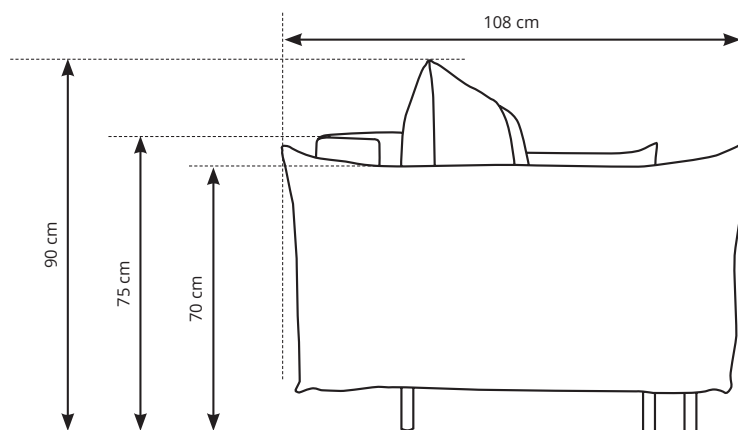

## RYСУNKI TECHNICZNE I WYMIARY \_

Pojemnik na pościel: 197,6 x 67 x 12,5 cm

## GŁÓWNE WYMIARY \_

Szer. x wys. x gł.:	240 x 90 x 108 cm
Wysokość siedziska:	44 cm
Powierzchnia spania:	145 x 200 cm

## DANE LOGISTYCZNE \_

nr paczki:	szerokość:	wysokość:	głębokość:	waga (netto / brutto):	objętość:
1/2	86 cm	32 cm	205 cm	39,3 / 41,5 kg	0,56 m <sup>3</sup>
2/2	61 cm	61 cm	205 cm	42 / 45 kg	0,76 m <sup>3</sup>
				<b>razem objętość:</b>	<b>1,32 m<sup>3</sup></b>

## DANE TECHNICZNE

Siedzisko - stelaż:	drewno sosnowe, płyta wiórowa
Siedzisko - pas tapicerski:	-
Siedzisko - sprężyna:	tak (falista, typ A)
Siedzisko - pianka:	pianka PUR, typ T-3042
Siedzisko - inne materiały:	owata, flizelina
Oparcie - stelaż:	drewno sosnowe, płyta wiórowa, sklejka, HDF
Oparcie - pas tapicerski:	-
Oparcie - sprężyna:	-
Oparcie - pianka:	pianka PUR, typ T-3042
Oparcie - inne materiały:	owata
Oparcie - poduchy, wypełnienie:	silikon
Podłokietnik - stelaż:	drewno sosnowe, płyta wiórowa, sklejka, HDF, karton
Podłokietnik - pas tapicerski:	tak (gumowy)
Podłokietnik - sprężyna:	-
Podłokietnik - pianka:	pianka PUR, typ T-1620
Podłokietnik - inne materiały:	owata
Podłokietnik - regulowany:	nie
Zaglówek - stelaż:	-
Zaglówek - pianka:	-
Zaglówek - inne materiały:	-
Zaglówek - regulowany:	-
Funkcja spania - stelaż:	drewno sosnowe, płyta wiórowa, HDF
Funkcja spania - sprężyna:	-
Funkcja spania - pianka:	pianka PUR, typ T-3042
Funkcja spania - inne materiały:	owata, flizelina
Pojemnik - wymiary:	197,6 x 67 x 12,5 cm